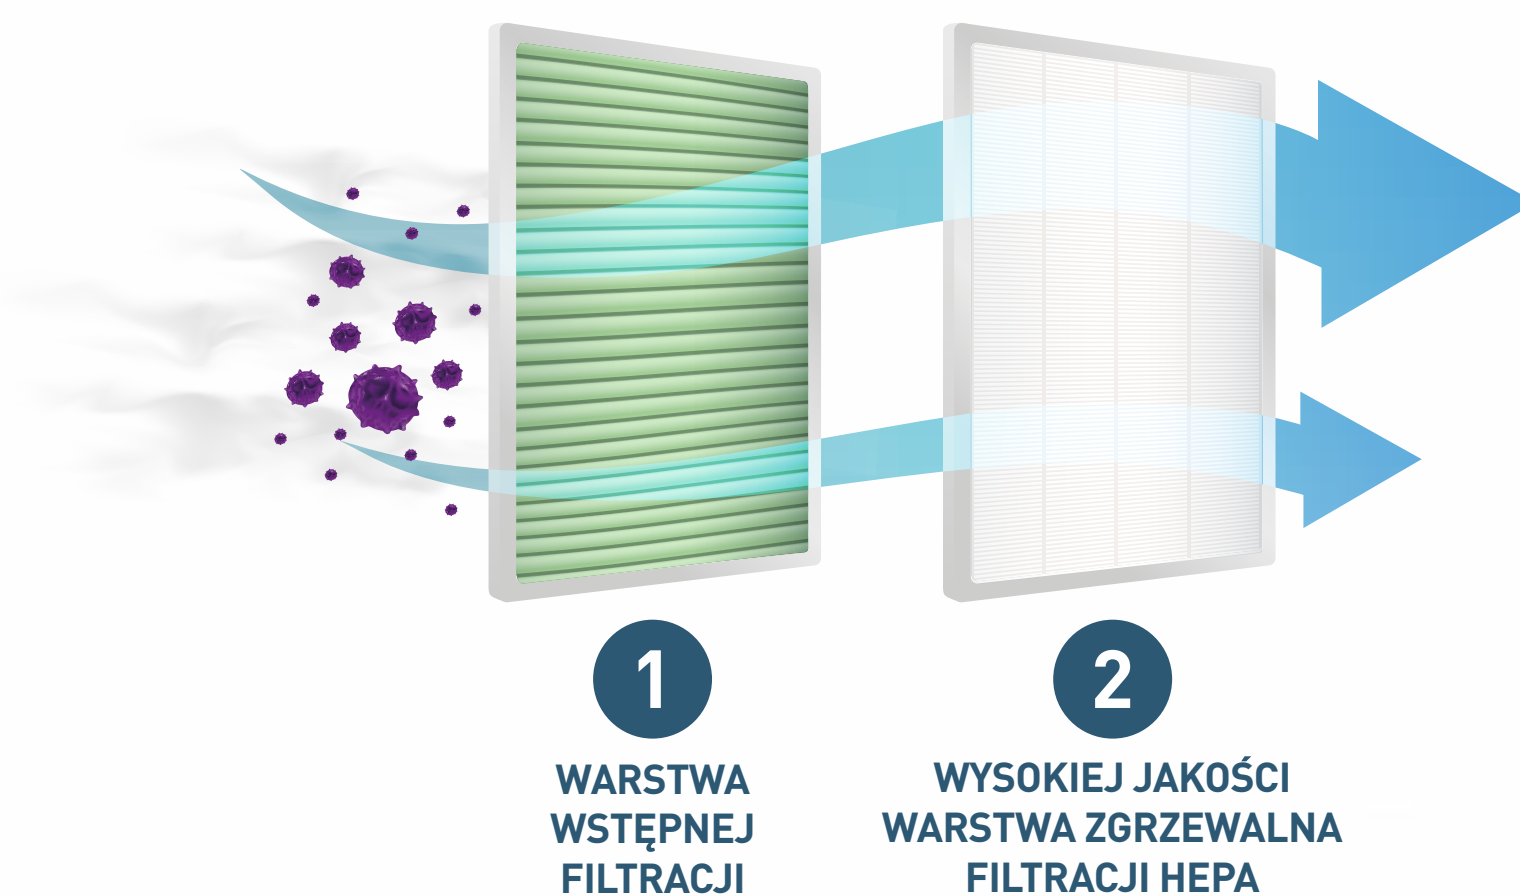

HEALTH
FIRST

CABINHEPA+

NOWE INNOWACYJNE FILTRY KABINOWE

4 KORZYŚCI FILTRA CABINHEPA+

WYSOKI POZIOM OCHRONY
Wysokiej jakości oczyszczanie
za pomocą **technologii
medycznej** w Twoim pojeździe.

- 1** CHRONI PRZED CZĄSTKAMI I ALERGENAMI, KTÓRE SĄ SZKODLIWE DLA ZDROWIA.
- 2** PŁYNNY ORAZ STAŁY PRZEPŁYW POWIETRZA.
- 3** ZDROWIE PRZED WSZYSTKIM: FILTRY HEPA POSIADAJĄ **NAJWYŻSZĄ WYDAJNOŚĆ FILTRACJI**.
- 4** **NATURALNA FILTRACJA**, KTÓRA EFEKTYWNE CHRONI PRZED BAKTERIAMI, DROBNYMI CZĄSTKAMI, PYŁKAMI ORAZ PLEŚNIĄ.

OCHRONA PRZED WIRUSAMI
Drobne cząstki
do 0,3 mikrona są blokowane
z wydajnością równą
99,97%

UTRZYMAJ OCZYSZCZONE POWIETRZE WEWNĄTRZ SWOJEGO POJAZDU: CZAS ZADBAĆ O SWOJE ZDROWIE

 Wyprodukowano w Europie